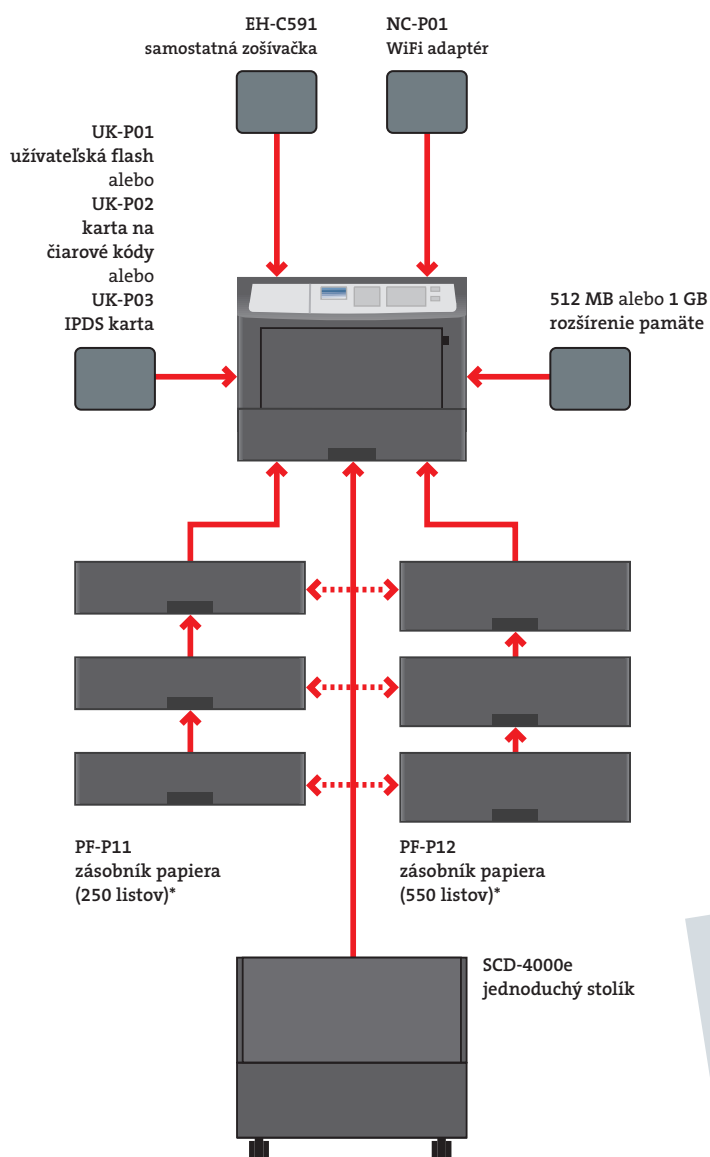

Flexibilnejšia práca s papierom

Sú pri vašej práci veľkoobjemové tlačové úlohy samozrejmosťou? S maximálnou kapacitou 2 300 listov si môžete byť istí, že tlačiarni ineo 4700P nedôjde papier. Ak často tlačíte na rôzne druhy papiera, napr. s firemným logom alebo bez neho, môžete svoje ineo 4700P vybaviť až troma zásobníkmi papiera (na 250 alebo 550 listov). Ak sú v zásobníkoch založené rôzne druhy, formáty a gramáže papiera (A6-A4 a 60-163 g/m²), vaši pracovníci nebudú musieť strácať čas výmenou papierov.

* Poznámka: zásobníky papiera PF-P11 alebo PF-P12 môžete ľubovoľne kombinovať do max. počtu 3 voliteľných zásobníkov.