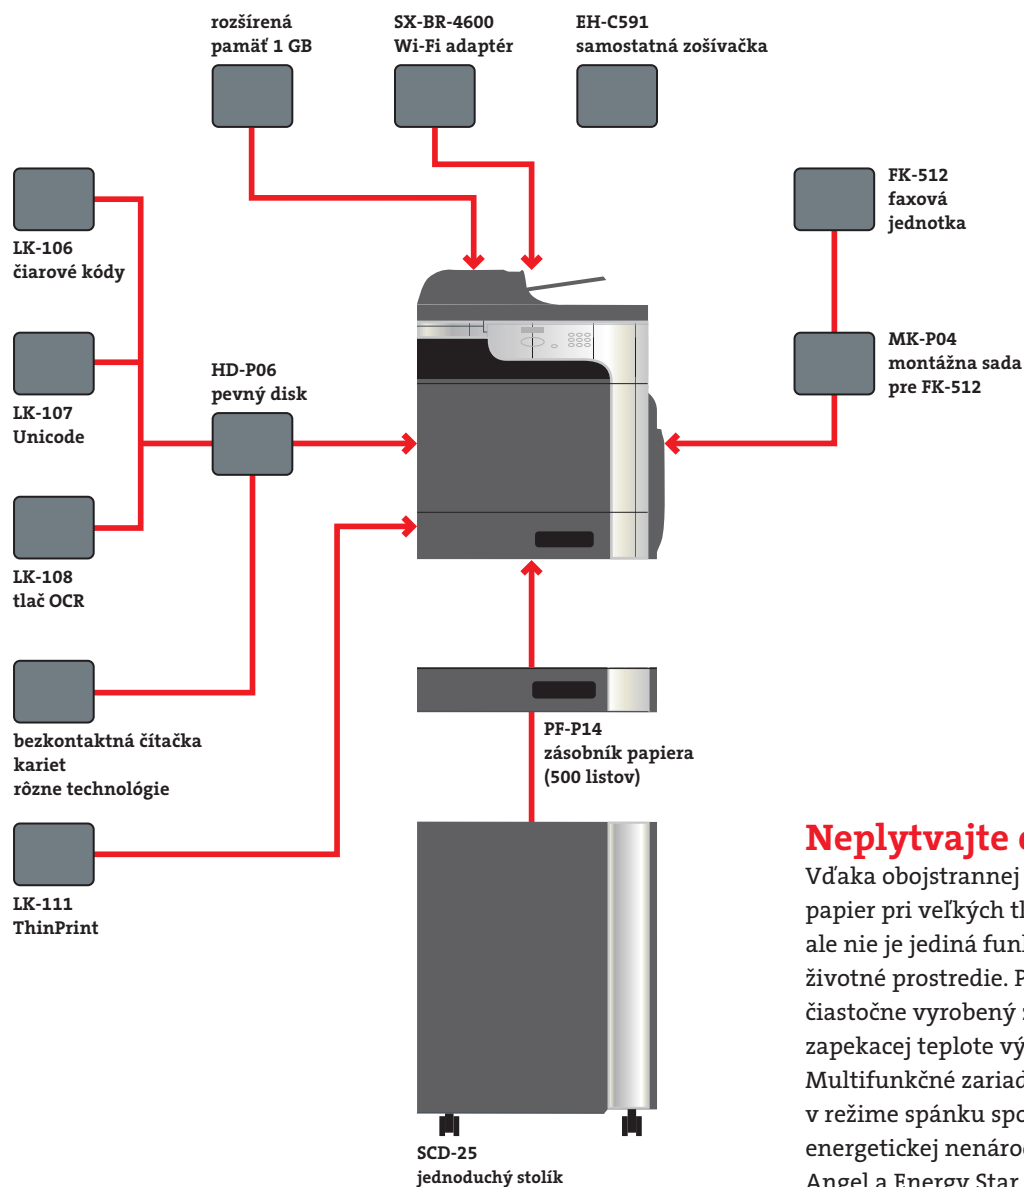

DEVELOP

Dynamická rovnováha

www.develop.sk

ineo⁺ 3110

farebne | 31 str/min

Zariadenie, ktoré splní všetky vaše potreby

V menších kanceláriách je kompaktné zariadenie určené pre tlač, kopírovanie a skenovanie ideálnym riešením, ktoré sadne každému. Nové ineo+ 3110 od spoločnosti Develop kombinuje flexibilitu s funkciami, ktoré zefektívňujú pracovné postupy a zvyšujú produktivitu zamestnancov. Zvoľte si takú konfiguráciu, ktorá najlepšie vyhovuje vašim potrebám a ušetrí váš čas pri každodennej práci.

Funkcie, ktoré naozaj využijete

Niektoré kompaktné kancelárske zariadenia sú preplnené zbytočnými funkciami, ktoré nikdy nepoužijete. Iné zas nemôžete rozšíriť o funkcie, ktoré potrebujete k práci. ineo+ 3110 na to ide inak. Jeho základné funkcie - tlač, kopírovanie a skenovanie - môžete jednoducho doplniť, aby plne vyhovovali vašim potrebám. Pridajte napríklad fax, tlač čiarových kódov a Unicode znakov alebo funkciu účtovania používateľov pomocou čítačky bezkontaktných kariet. Ak pracujete v menšom tíme alebo napríklad z domu, ineo vám zaistí presne to, čo práve potrebujete. To tiež znamená, že vo väčších firmách ineo+ 3110 výborne dopĺňa výkonné A3 multifunkčné zariadenie. A to ušetrí veľa práce nielen vášmu IT správcovi.

ineo+ 3110 s prídavným zásobníkom na papier (PF-P14) a jednoduchým stolíkom (SCD-25)

Neplýtvajte energiou a papierom

Vďaka obojstrannej tlači v štandarde budú náklady na papier pri veľkých tlačových úlohách polovičné. Toto ale nie je jediná funkcia, ktorá šetrí peniaze a zároveň životné prostredie. Polymerizovaný toner ineo HD je čiastočne vyrobený z biomasy a vďaka nižšej zapekajúcej teplote výrazne znižuje spotrebu zariadenia. Multifunkčné zariadenie je úsporné tiež samo o sebe - v režime spánku spotrebuje len 3 W. Dôkazom energetickej nenáročnosti sú napokon certifikáty Blue Angel a Energy Star.