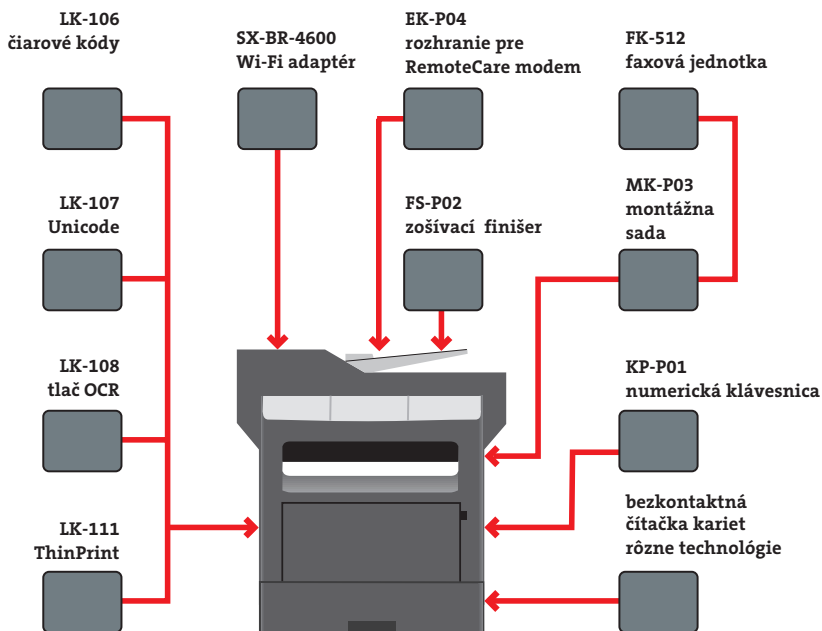

DEVELOP

Dynamická rovnováha

www.develop.sk

ineo 4750

čiernobiele | 47 str/min

Nová generácia čiernobielych A4 multifunkcií

Pre užívateľov, ktorí od kancelárskych multifunkcií požadujú pokročilé funkcie, vysokú produktivitu, spoľahlivé zabezpečenie dát a šetrnosť k životnému prostrediu, je ineo 4750 spoločnosti DEVELOP tou pravou voľbou. Nezáleží na tom, v akej oblasti podnikáte - toto čiernobiele multifunkčné zariadenie splní všetky požiadavky na prácu s dokumentmi.

Intuitívne ovládanie

Intuitívny, ľahko pochopiteľný koncept ovládania zaisťuje, že je používanie rovnako jednoduché ako na vašom smartfóne alebo tablete. Veľký 7-palcový dotykový displej zariadenia ineo 4750 prichádza s dobre známymi gestami, ako je ťahanie švihom a zväčšenie resp. zmenšenie fotografie rozťahnutím resp. zovretím dvoch prstov. Vďaka novej štruktúre navigačnej ponuky si môžete prezrieť všetky funkcie naraz a požadované nastavenia vybrať pomocou niekoľkých kliknutí. V dnešnej dobe takmer každý človek vlastní smartfón alebo tablet a vďaka tomu sa aj neskusený užívateľ bude so zariadením ineo okamžite cítiť ako ryba vo vode.

Pokročilé funkcie pre vyššiu produktivitu

Ak hľadáte high-end čiernobiele zariadenie formátu A4, ineo 4750 je pre vás tým správnym riešením. Už v štandardnej konfigurácii ponúka užitočné funkcie ako automatický obojstranný podávač originálov (s rýchlosťou 45 str/min čiernobielo a 30 str/min farebne), vstupnú kapacitu papiera na 650 listov (pomocou prídavných zásobníkov rozšíriteľnú až na 2 300 listov), tlačový kontrolér PCL a PostScript, duplexnú tlač a kopírovanie, 2 GB pamäte a pevný disk 320 GB. Voliteľné príslušenstvo zahŕňa zošívanie a natívnu tlač čiarových kódov alebo Unicode znakov. Vďaka všetkým týmto funkciám zvýšite vašu produktivitu pri každodennej kancelárskej práci.