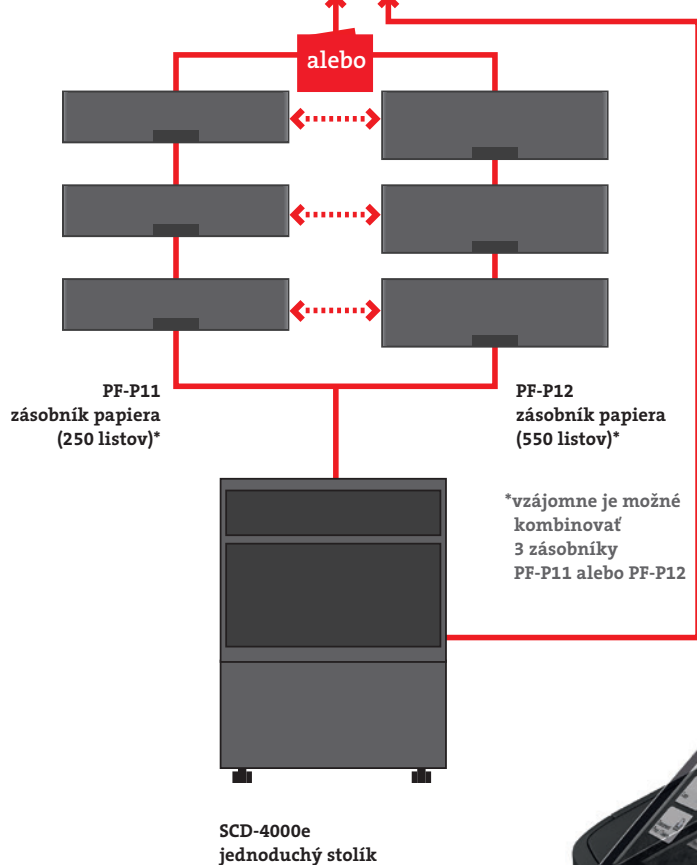

Intuitívne ovládanie

Intuitívny, ľahko pochopiteľný koncept ovládania zaisťuje, že je používanie rovnako jednoduché ako na vašom smartfóne alebo tablete. Veľký 7-palcový dotykový displej zariadenia ineo 4750 prichádza s dobre známymi gestami, ako je ťahanie švihom a zväčšenie resp. zmenšenie fotografie rozťahnutím resp. zovretím dvoch prstov. Vďaka novej štruktúre navigačnej ponuky si môžete prezrieť všetky funkcie naraz a požadované nastavenia vybrať pomocou niekoľkých kliknutí. V dnešnej dobe takmer každý človek vlastní smartfón alebo tablet a vďaka tomu sa aj neskusený užívateľ bude so zariadením ineo okamžite cítiť ako ryba vo vode.

Pokročilé funkcie pre vyššiu produktivitu

Ak hľadáte high-end čiernobiele zariadenie formátu A4, ineo 4750 je pre vás tým správnym riešením. Už v štandardnej konfigurácii ponúka užitočné funkcie ako automatický obojstranný podávač originálov (s rýchlosťou 45 str/min čiernobielo a 30 str/min farebne), vstupnú kapacitu papiera na 650 listov (pomocou prídavných zásobníkov rozšíriteľnú až na 2 300 listov), tlačový kontrolér PCL a PostScript, duplexnú tlač a kopírovanie, 2 GB pamäte a pevný disk 320 GB. Voliteľné príslušenstvo zahŕňa zošívanie a natívnu tlač čiarových kódov alebo Unicode znakov. Vďaka všetkým týmto funkciám zvýšite vašu produktivitu pri každodennej kancelárskej práci.