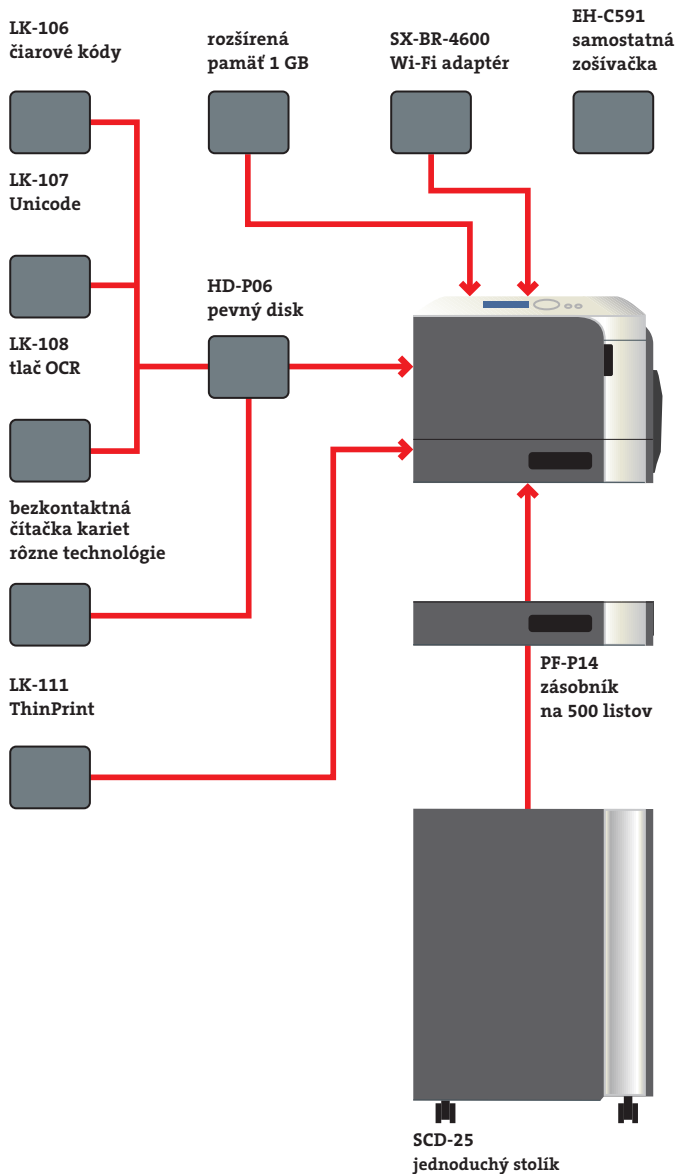

Energetická šetrnosť

Je jasné, že s každým ďalším kancelárskym zariadením rastie spotreba elektrickej energie a papiera vo firme. ineo+ 3100P však pomáha znížiť spotrebu energie a papiera na minimum. Polymerizovaný toner Simitri HD je ekologický, pretože je čiastočne vyrobený z biomasy a má veľmi nízku zapiekacu teplotu, čo spôsobuje dosiahnutie výrazne nižšej spotreby. Navyše, spotreba energie tejto tlačiarne je veľmi nízka a v režime spánku dosahuje len 3 W. Pri bežnej prevádzke ušetríte veľa papiera vďaka štandardnej funkcii obojstrannej tlače. Vďaka ekonomickým prevádzkovým nákladom a inteligentnej ekologickej koncepcii je tlačiareň certifikovaná ekologickými štandardmi, ako je Energy Star.

Jednoduchá integrácia

V dnešnej dobe používa väčšina stredne veľkých alebo veľkých firiem jednu alebo viac multifunkčných kancelárskych zariadení formátu A3, ktoré sú využívané celým oddelením. Sieťová tlačiareň ineo+ 3100P je ideálnym doplnkom ku každému A3 zariadeniu, pretože rieši požiadavky na potreby tlače osobných dát jednotlivcov aj malých pracovných skupín. Keďže využíva rovnaký najmodernejší tlačový kontrolér ako veľké zariadenia ineo, je možné ineo+ 3100P jednoducho integrovať ako satelitný systém do akéhokoľvek väčšieho tlačového prostredia. Táto osobná tlačiareň môže byť tiež vybavená radom ďalších funkcií - je možné napríklad tlačiť zabezpečené alebo monitorovať tlačové úlohy.