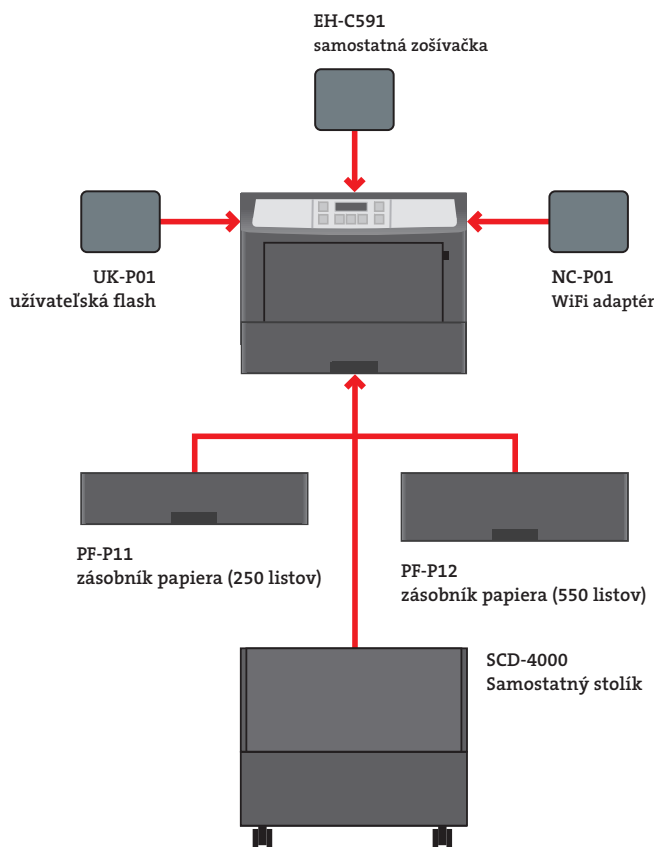

Viacúčelový zásobník pre tlač na špeciálne médiá, napríklad obálky

Ekologická a užívateľsky prívetivá

Tlačiareň ineo 3301P prichádza s rôznymi ekologickými a užívateľsky prívetivými funkciami. Keď tlačiareň pracuje v EKO režime, budete mať nielen nižšiu spotrebu elektrickej energie a tonera, ale oceníte aj absenciu hlasných zvukov výstrah. Okrem štandardnej funkcie obojstrannej tlače, šetriacej energiu a papier, môžete tiež napr. na konci pracovného dňa ručne aktivovať alebo prednastaviť režim spánku, ktorý znižuje spotrebu energie na menej ako 0,5 W.

Výhodnejší

Ak vo vašej kancelárii nie je veľa miesta alebo potrebujete špeciálnu stolovú tlačiareň, práve malé rozmery a nízka hmotnosť sú veľkými výhodami tlačiarne ineo 3301P. Skutočnosť, že túto efektívnu kancelársku tlačiareň je možné ľahko umiestniť na stôl a nepotrebuje vlastný priestor, je veľmi pohodlná pre pracovníkov v personálnom alebo finančnom oddelení, kde by napríklad dôverné dokumenty nemali skončiť v nesprávnych rukách.

ineo 3301P s voliteľným WiFi adaptérom