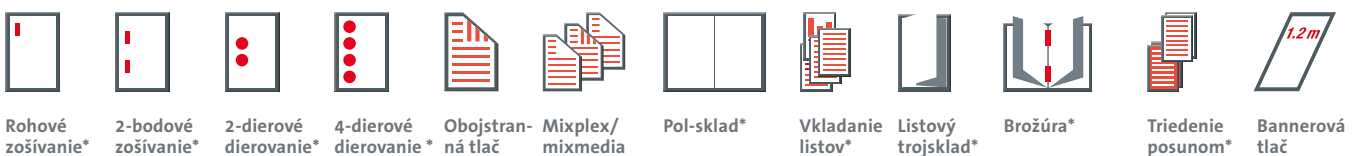

Možnosti dokončovania