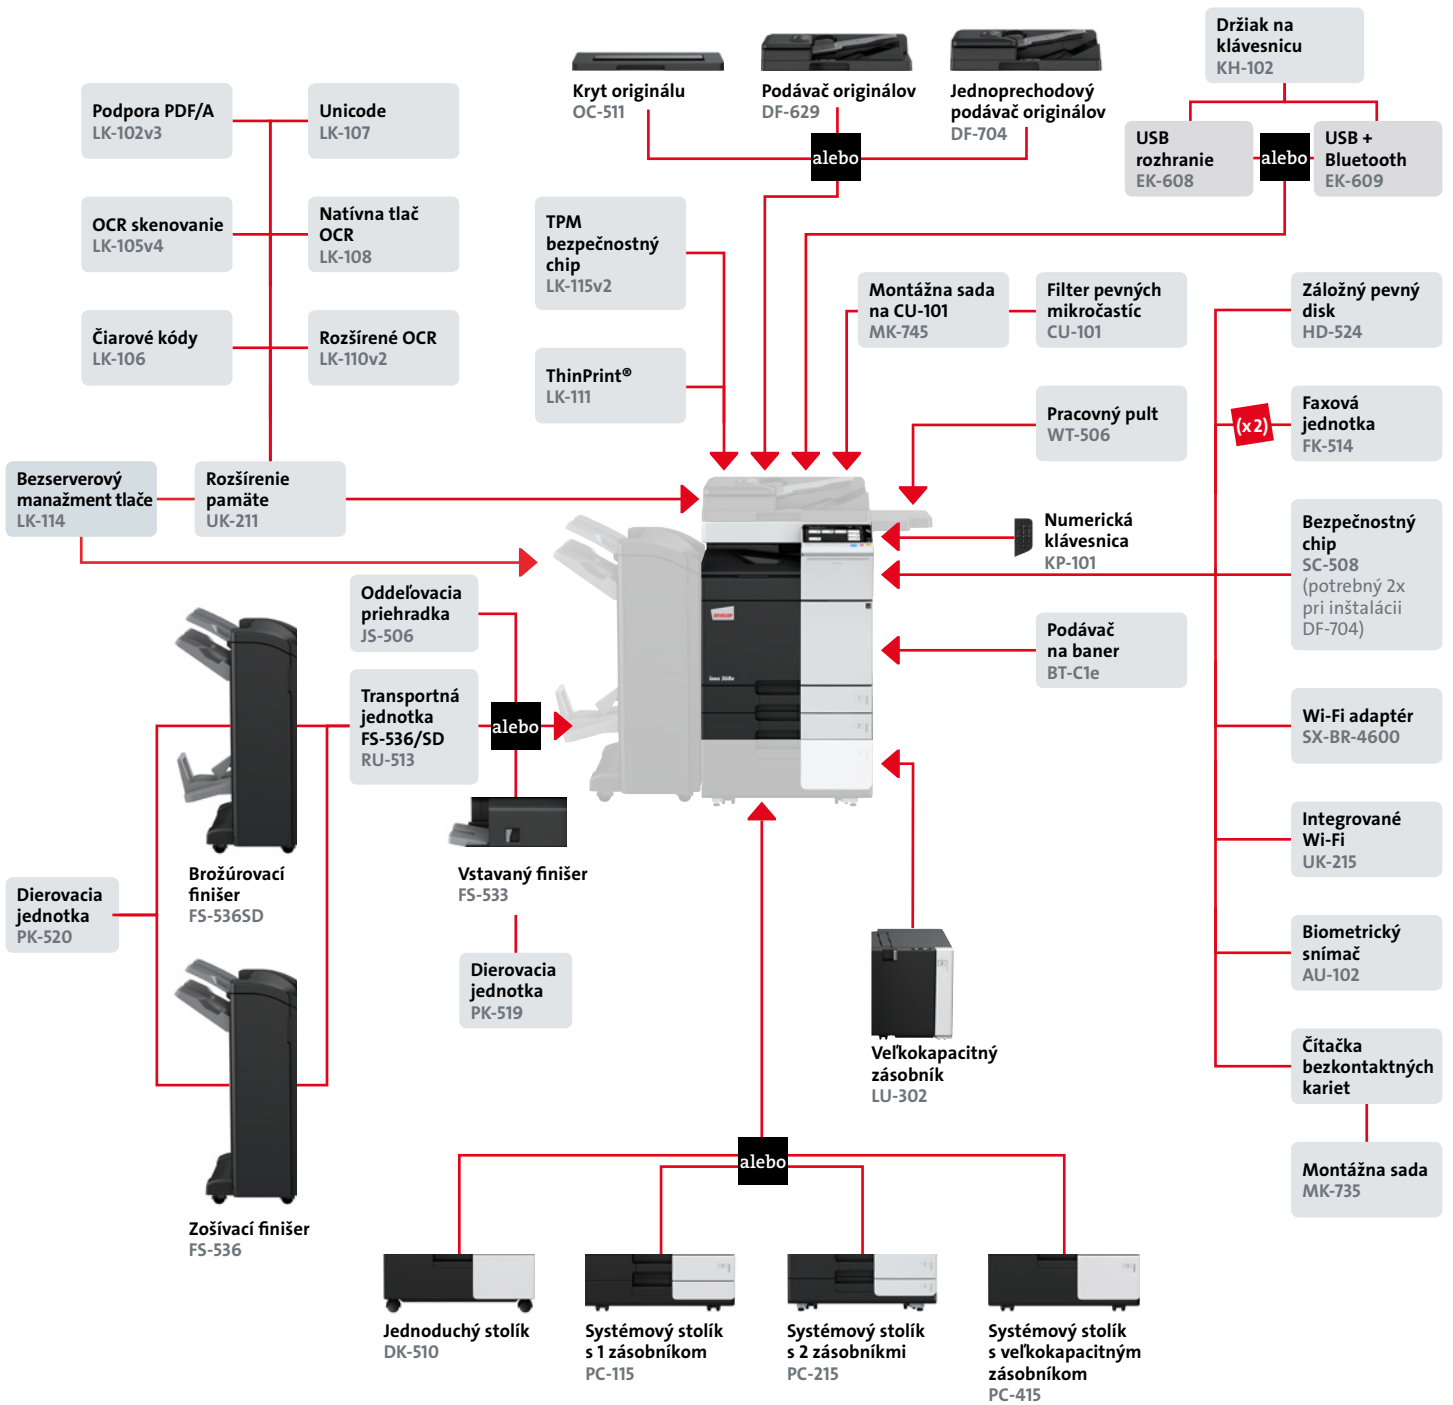

DEVELOP

Dynamická rovnováha

www.develop.sk

ineo 368e

- > čiernobiele multifunkčné zariadenie A3
- > až 36 str/min.

Možnosti konfigurácie

Možnosti dokončovania

* voliteľne

Možná výbava

ineo 368e

	Multifunkčné zariadenie s rýchlosťou tlače 36 str/min čiernobiely. Štandardne ineo tlačový kontrolér s podporou PCL6, PCL5, PostScript 3, PDF 1.7, XPS a OOXML. Kapacita papiera 500 + 500 listov a ručný podávač pre 150 listov. Média A6 až SRA3 s gramážou 52-300 g/m ² , banner 1,2 m. Pamäť štandardne 2 GB, 250 GB pevný disk a Gigabit Ethernet.
DF-629 Podávač originálov	automatický obojstranný podávač dokumentov, kapacita 100 listov
DF-704 Jednoduchý podávač originálov	automatický obojstranný jednoduchý podávač dokumentov (DualScan), kapacita 100 listov
OC-511 Kryt originálu	kryt osvitového skla (namiesto podávača)
PC-115 Systémový stolík	s 1 zásobníkom, A5-A3, 500 listov, 52-256 g/m ²
PC-215 Systémový stolík	s 2 zásobníkmi, A5-A3, 2 x 500 listov, 52-256 g/m ²
PC-415 Systémový stolík	s veľkokapacitným zásobníkom A4, 2 500 listov, 52-256 g/m ²
DK-510 Jednoduchý stolík	stolík s odkladacím priestorom
LU-302 Veľkokapacitný zásobník	A4, 3 000 listov, 52-256 g/m ²
FS-533 Vstavaný finišer	zošívanie 50 listov, max. výstup 500 listov
PK-519 Dierovacia jednotka pre FS-533	2/4 dierové dierovanie, automatické prepínanie
FS-536 Zošívací finišer	zošívanie 50 listov, max. výstup 3 200 listov
FS-536SD Brožúrovací finišer	zošívanie 50 listov, max. výstup 2 200 listov, hrbtové zošívanie (až 20 listov), pol-sklad, listový trojsklad
RU-513 Transportná jednotka	pre inštaláciu finišerov FS-536(SD)
PK-520 Dierovacia jedn. pre FS-536/SD	2/4 dierové dierovanie, automatické prepínanie
JS-506 Oddeľovacia priehradka	oddeľovanie kópií, výtlačkov alebo faxov
WT-506 Pracovný pult	pre umiestnenie autentifikačných zariadení